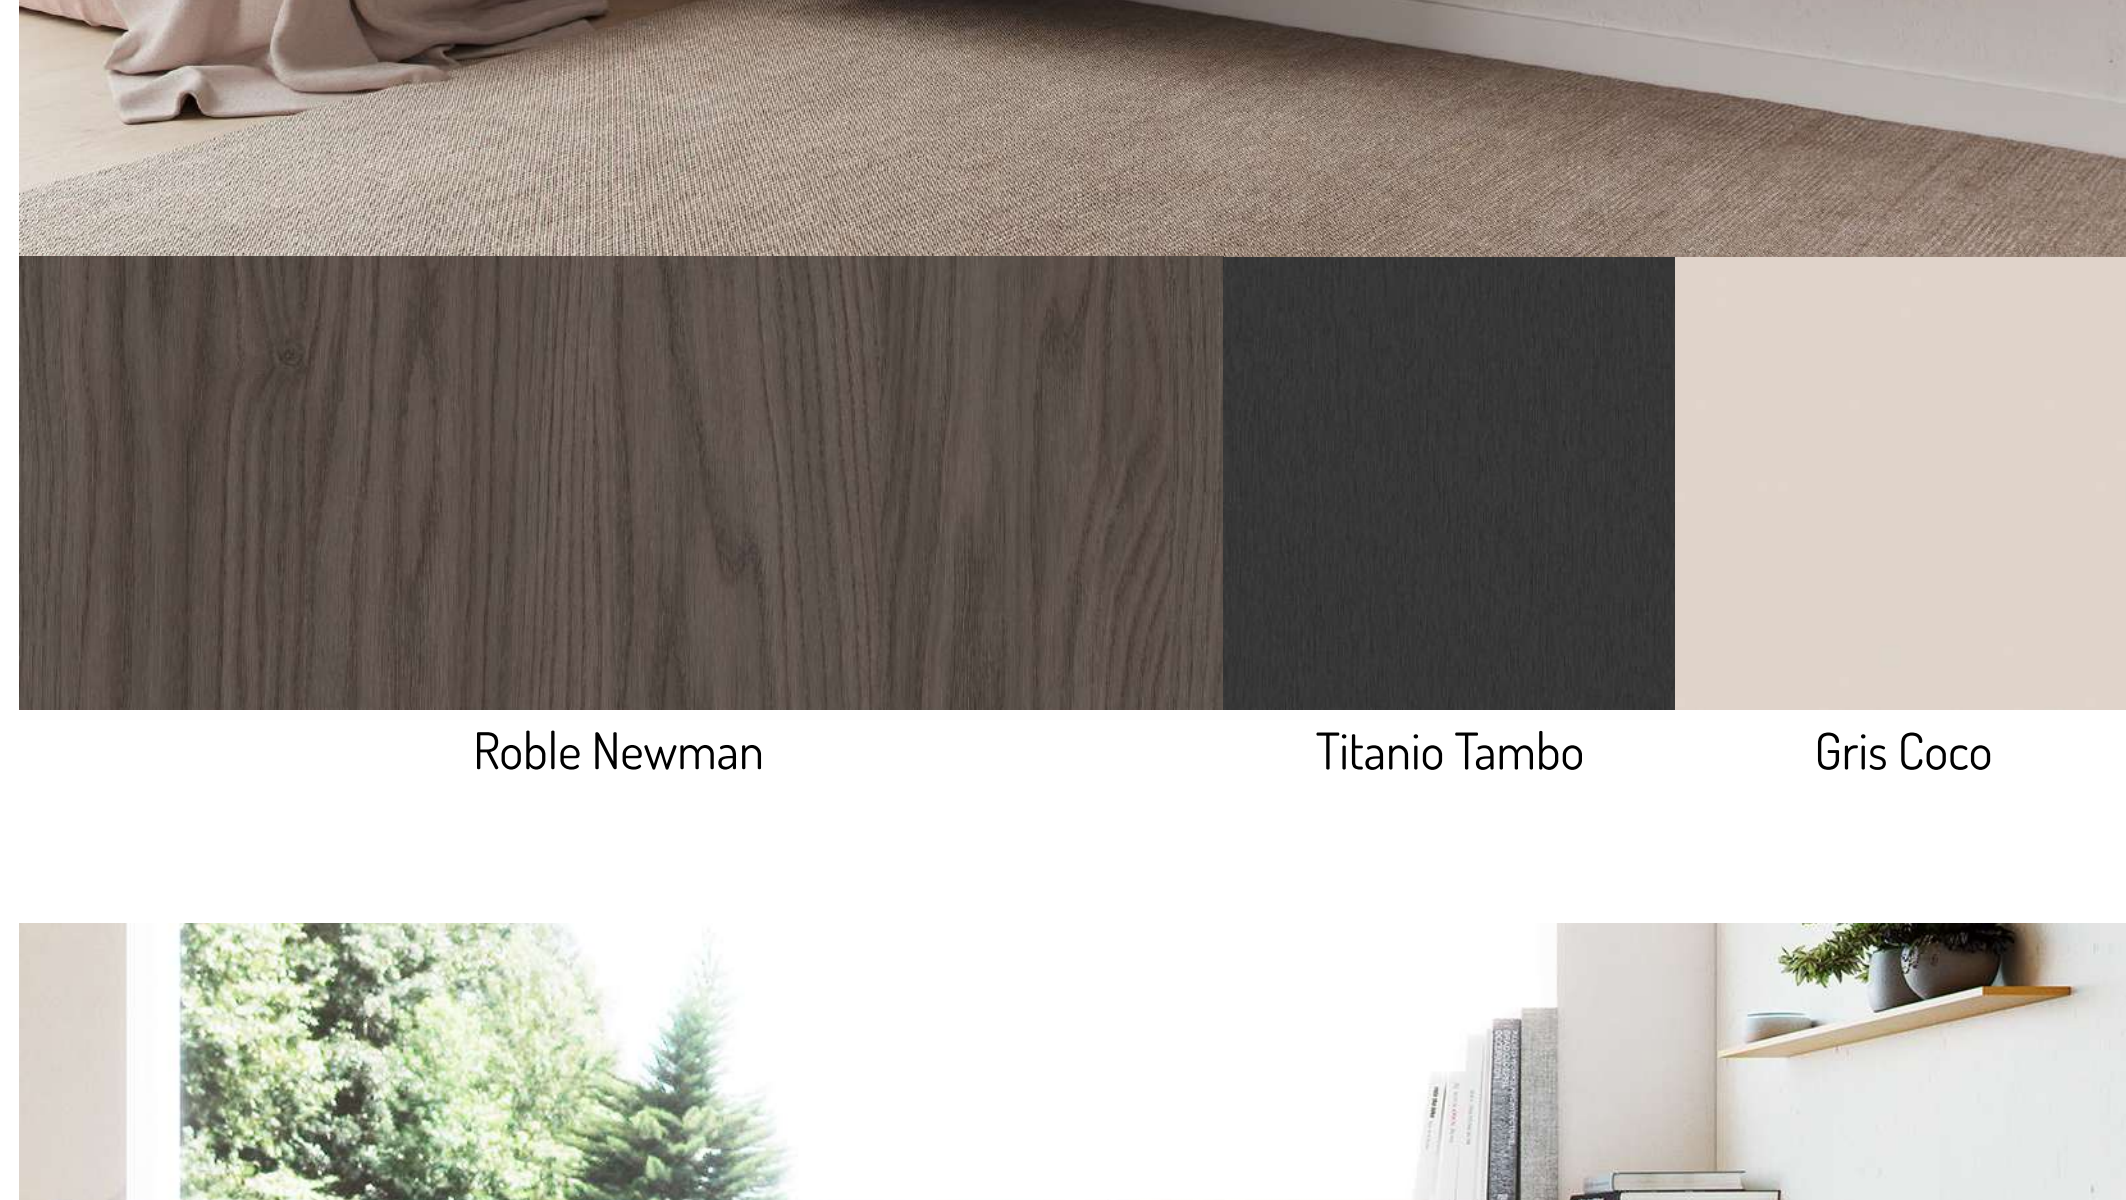

Nuevos diseños, nuevos ambientes.

Roble Cooper

Sahara

Rojo Tassili

Olmo Grace

Verde Liquen

Verde Plomo

Nogal Boheme

Rojo Tassili

Soana Oscuro

Champán Metalizado

Gris Gu

Roble Barlovento

Canvas Greige

Leccer

Lava Stone