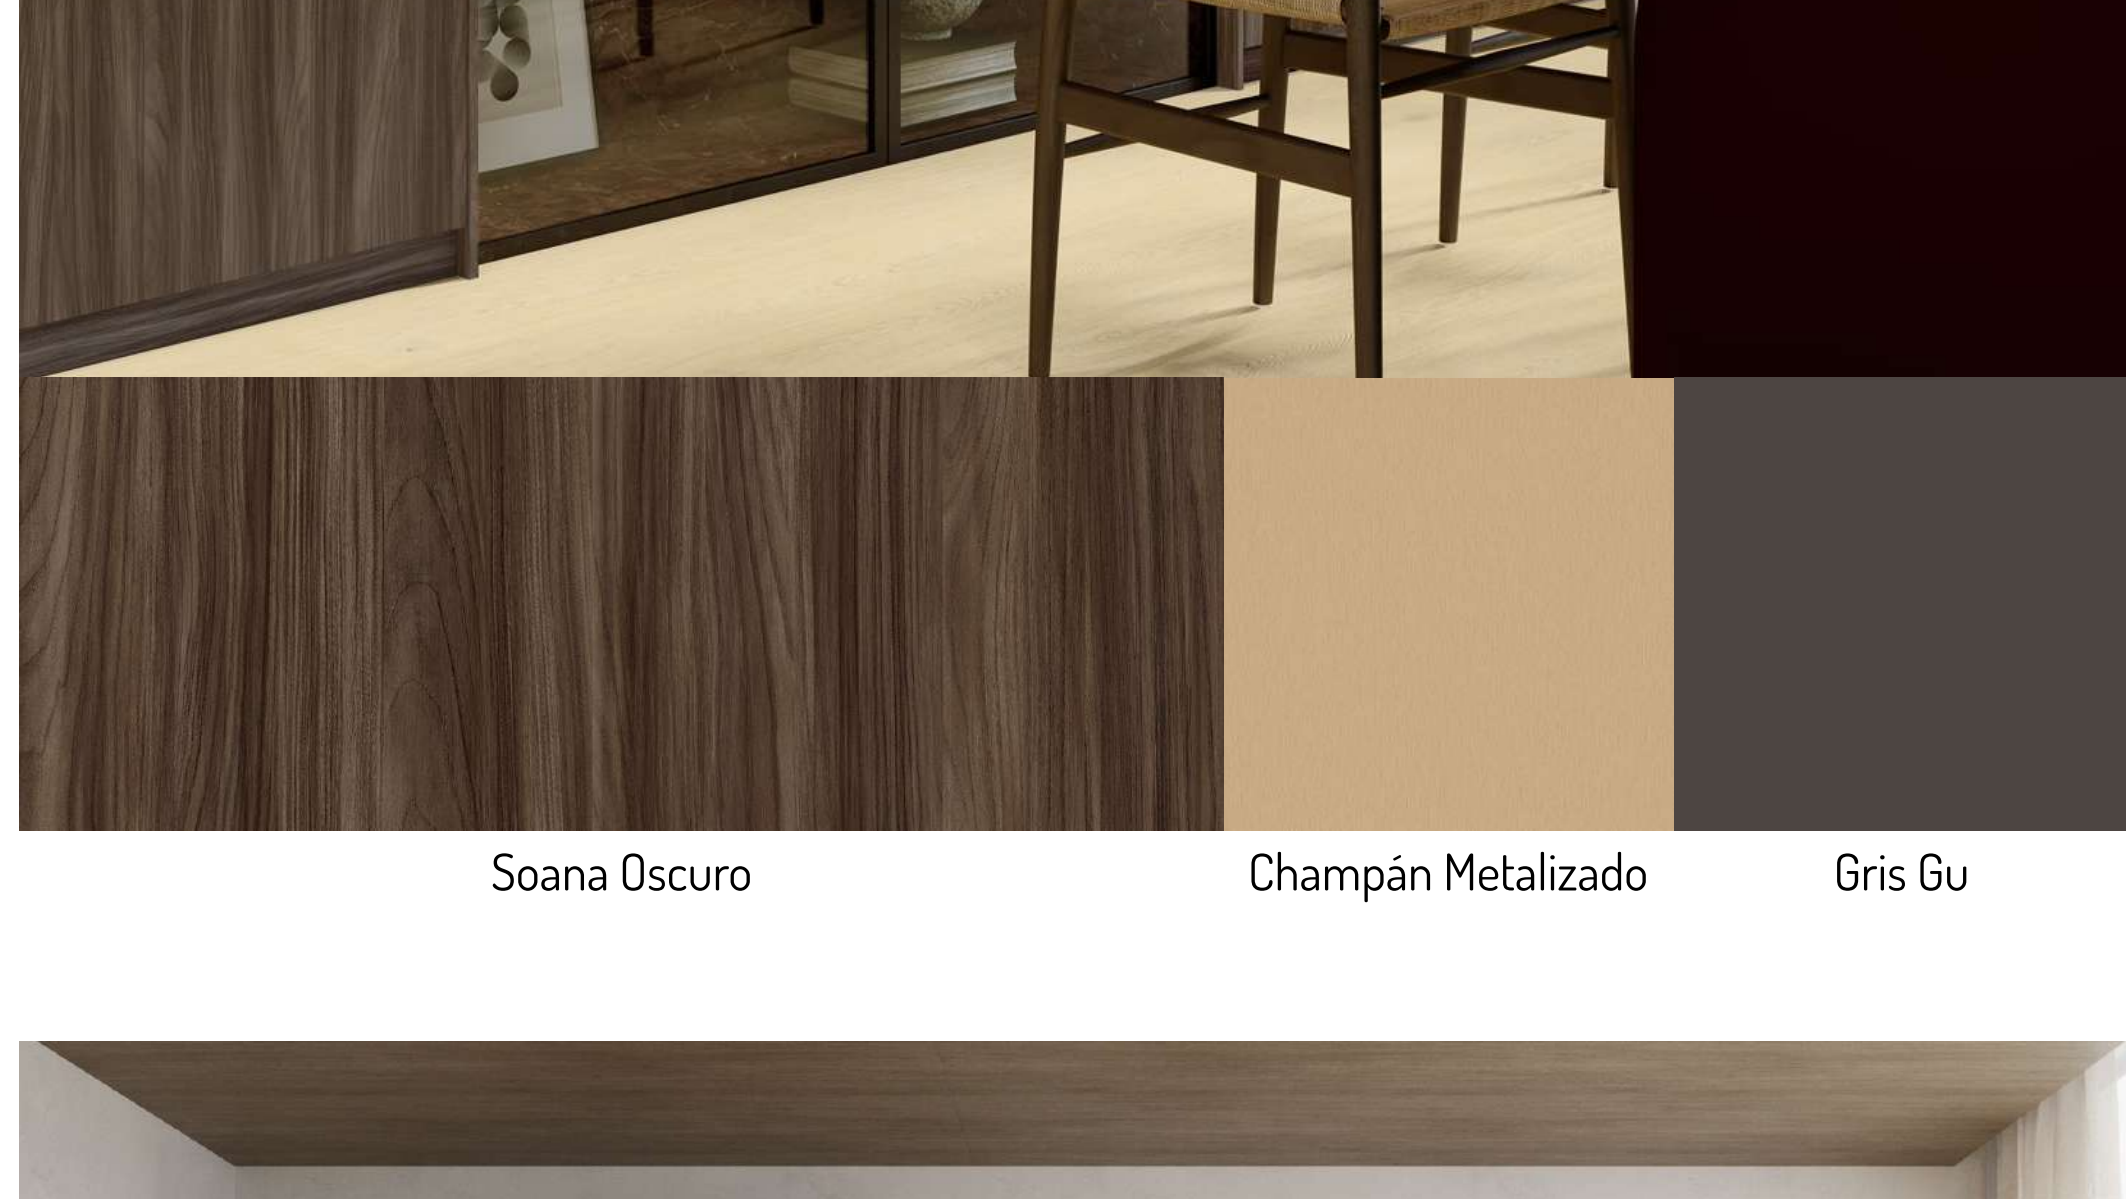

Nuevos diseños, nuevos ambientes.

Roble Cooper

Sahara

Rojo Tassili

Olmo Grace

Verde Liquen

Verde Plomo

Nogal Boheme

Roble Newman

Titanio Tambo

Gris Coco

Papira White

Bronce Sálvora

Canvas Pardo

Soana Cognac

Selene Gris

Rojo Tassili

Soana Oscuro

Champán Metalizado

Gris Gu

Roble Barlovento

Canvas Greige

Leccer

Lava Stone