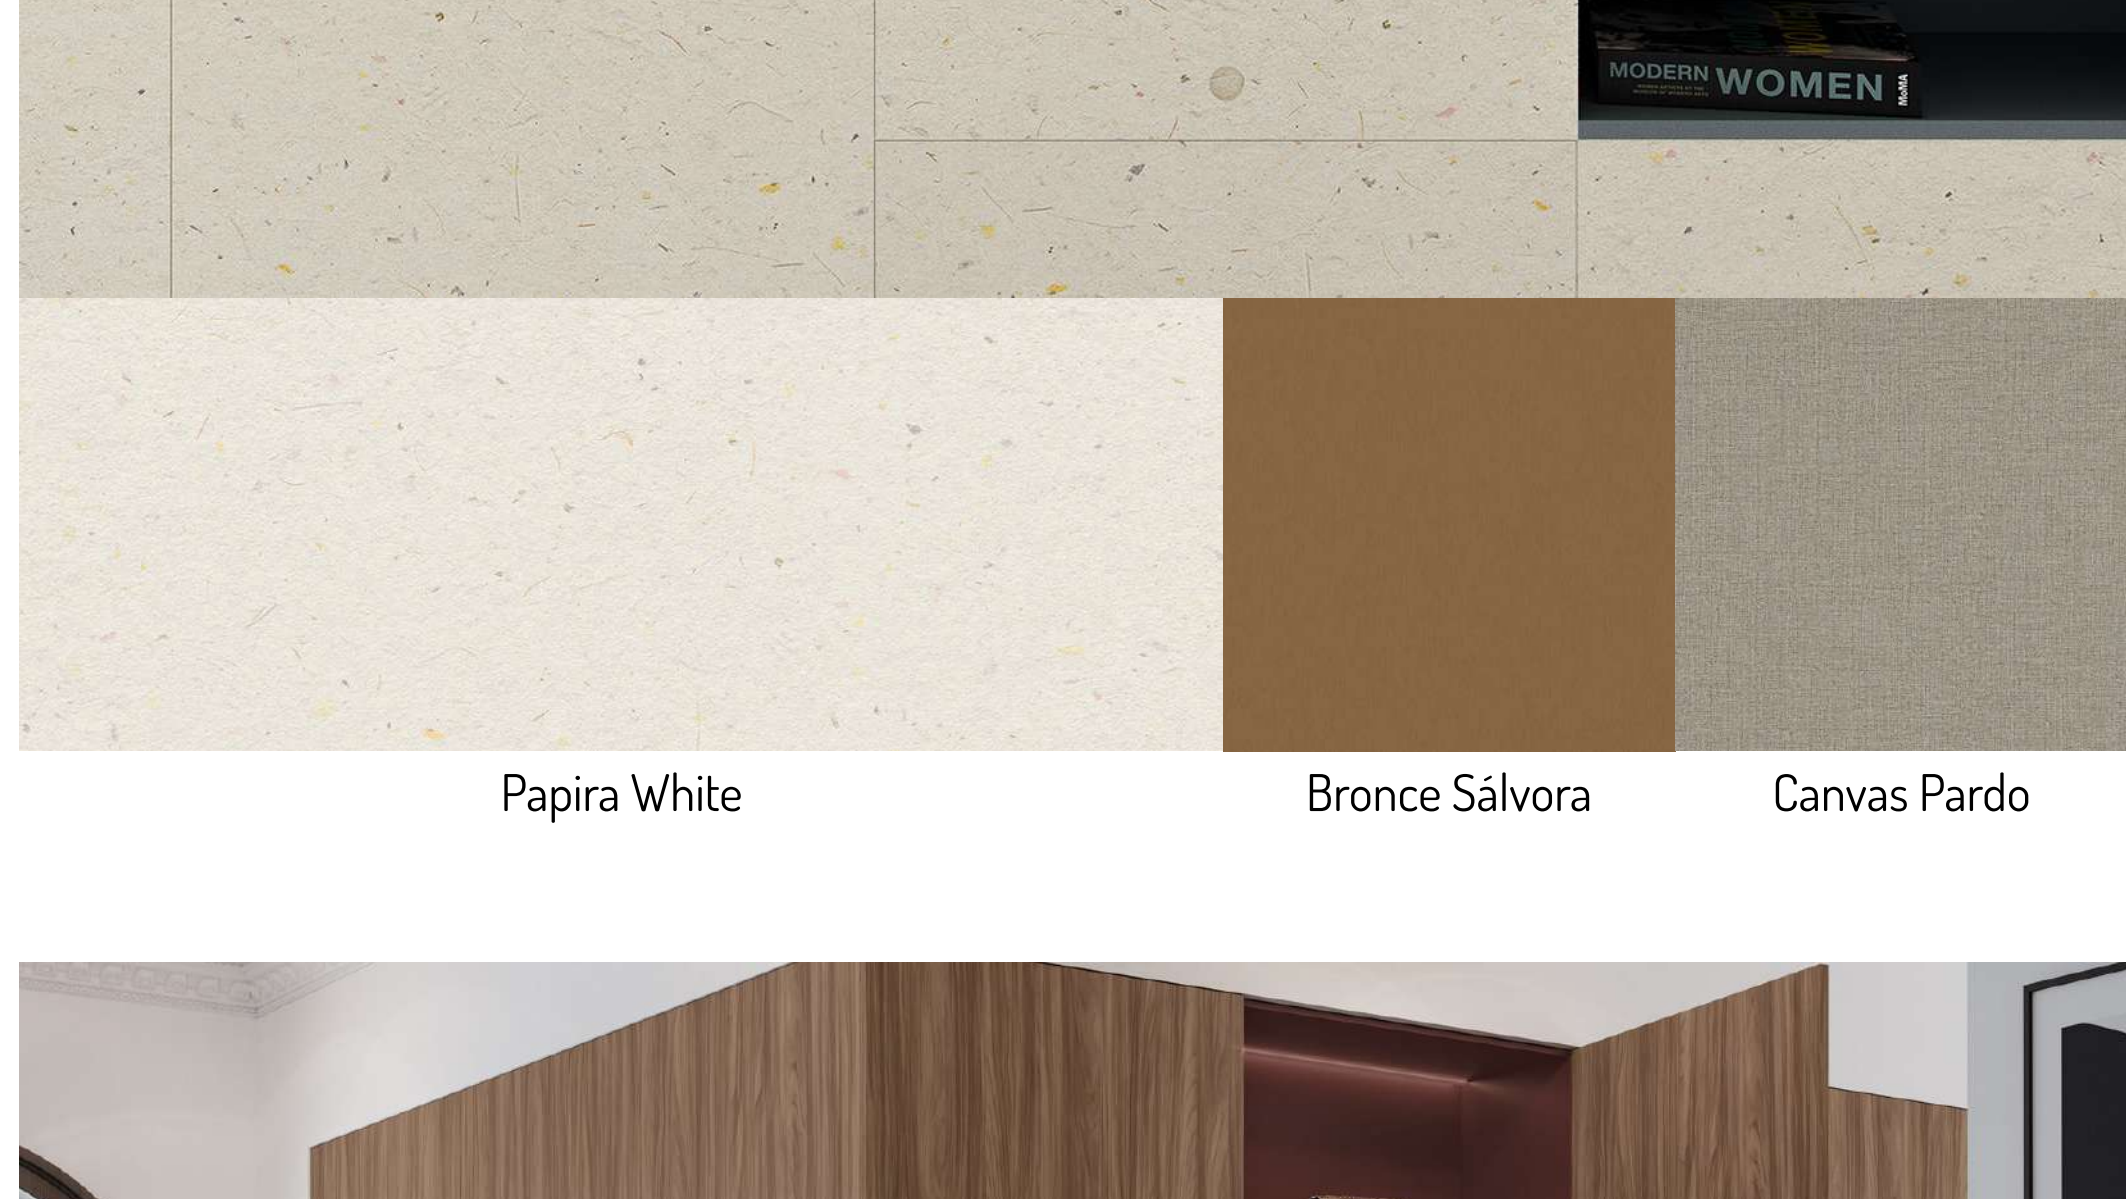

Nuevos diseños, nuevos ambientes.

Roble Cooper

Sahara

Rojo Tassili

Olmo Grace

Verde Liquen

Verde Plomo

Nogal Boheme

Roble Newman

Titanio Tambo

Gris Coco

Papira White

Bronce Sálvora

Canvas Pardo

Soana Cognac

Selene Gris

Rojo Tassili

Soana Oscuro

Champán Metalizado

Gris Gu

Roble Barlovento

Canvas Greige

Leccer

Lava Stone